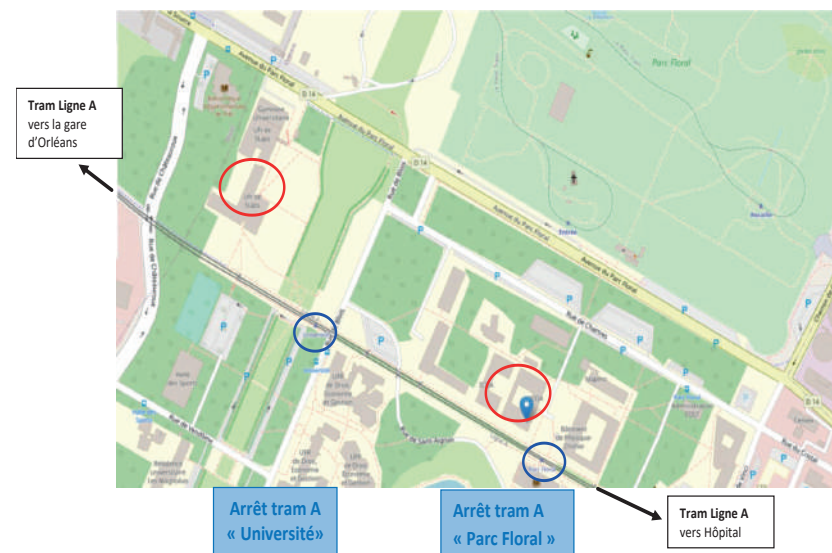

Venir à l'ICOA et à l'amphi n°1 de l'UFR STAPS (All. Du Château, 45100 Orléans)

- **Venir en train** : Vous pouvez arriver en gare d'Orléans ou des Aubrais, ensuite prenez le [tram ligne A](#) (L'arrêt du tramway se trouve à la sortie des gares) et descendez à l'arrêt *Université* pour aller à l'*amphi 1 des SATPS* (10 min à pied de l'ICOA). L'ICOA est à l'arrêt *Parc Floral* ([plan du campus universitaire d'Orléans](#)).
- **Venir en voiture** : Sortez de l'A71 à Orléans-sud (sortie 2) en direction d'Olivet et d'Orléans la Source. Après le péage, allez tout droit, direction Orléans la Source. Vous traverserez une ZAC et deux feux tricolores. Au deuxième feu tournez à gauche vous arrivez sur le campus, à la hauteur de l'IUT. Ensuite tournez à la première rue à droite (rue d'Issoudun) puis à la première rue à gauche (rue de Blois), puis au bout de la rue à droite (rue de Chartres). Lorsque vous arrivez devant le bâtiment d'enseignement général (Bâtiment vert sur votre droite) gardez-vous sur les parkings de gauche. L'ICOA est juste derrière le bâtiment d'enseignement général.